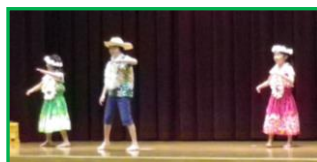

体育室では、日頃の成果を皆さんの前で存分に発表して頂きました♪
児童室でのバルーンアートは大盛況！
いろいろな風船アートにみんな大満足だったね♡